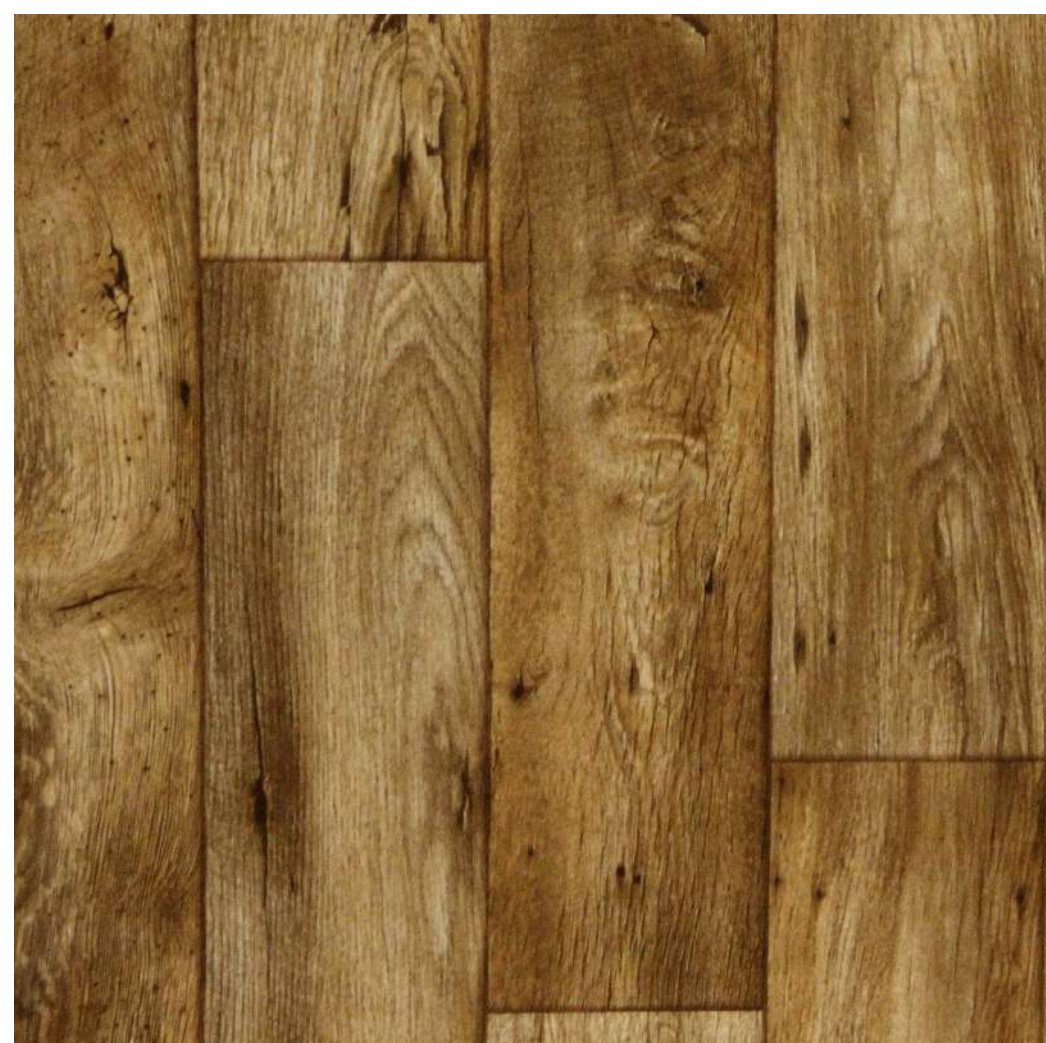

LINOLEUM - BINGO BARRIQUES 552

ANCHO 3.00 mts.

EUROPEAN CLASSIFICATION 22

ESPESOR 2.8 mm

CAPA DE USO 0.20 mm

Peso. 1600 g/m²

30 ML APROX

LINOLEUM - BINGO BIRMA 45

ANCHO 3.00 mts.

EUROPEAN CLASSIFICATION 22

ESPESOR 2.8 mm

CAPA DE USO 0.20 mm

Peso. 1600 g/m²

30 ML APROX