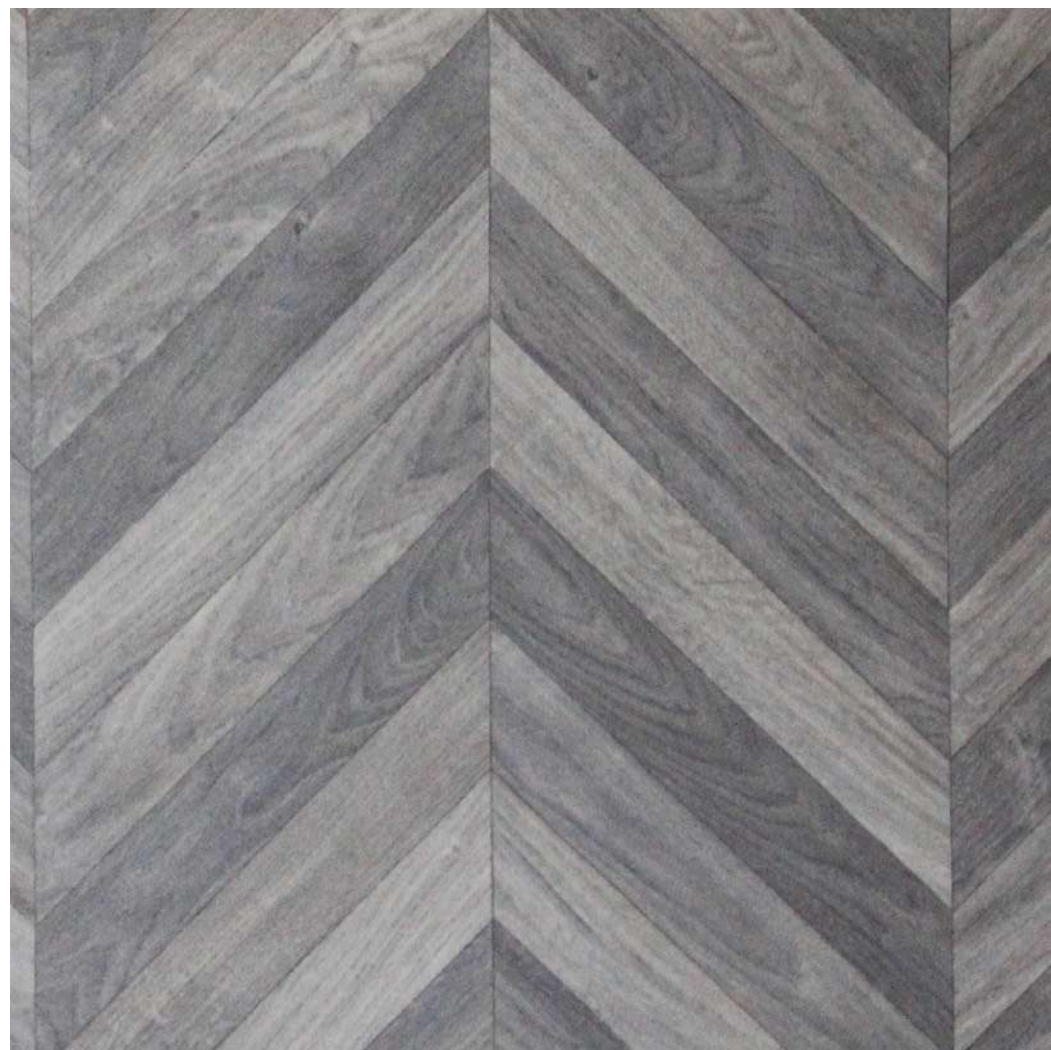

LINOLEUM - NOVA GRETA 595

ANCHO 3.00 mts.
ESPESOR 2.5 mm
CAPA DE USO 0.25 mm
Peso. 1550 g/m2
Rollo 30 mts. Aprox.