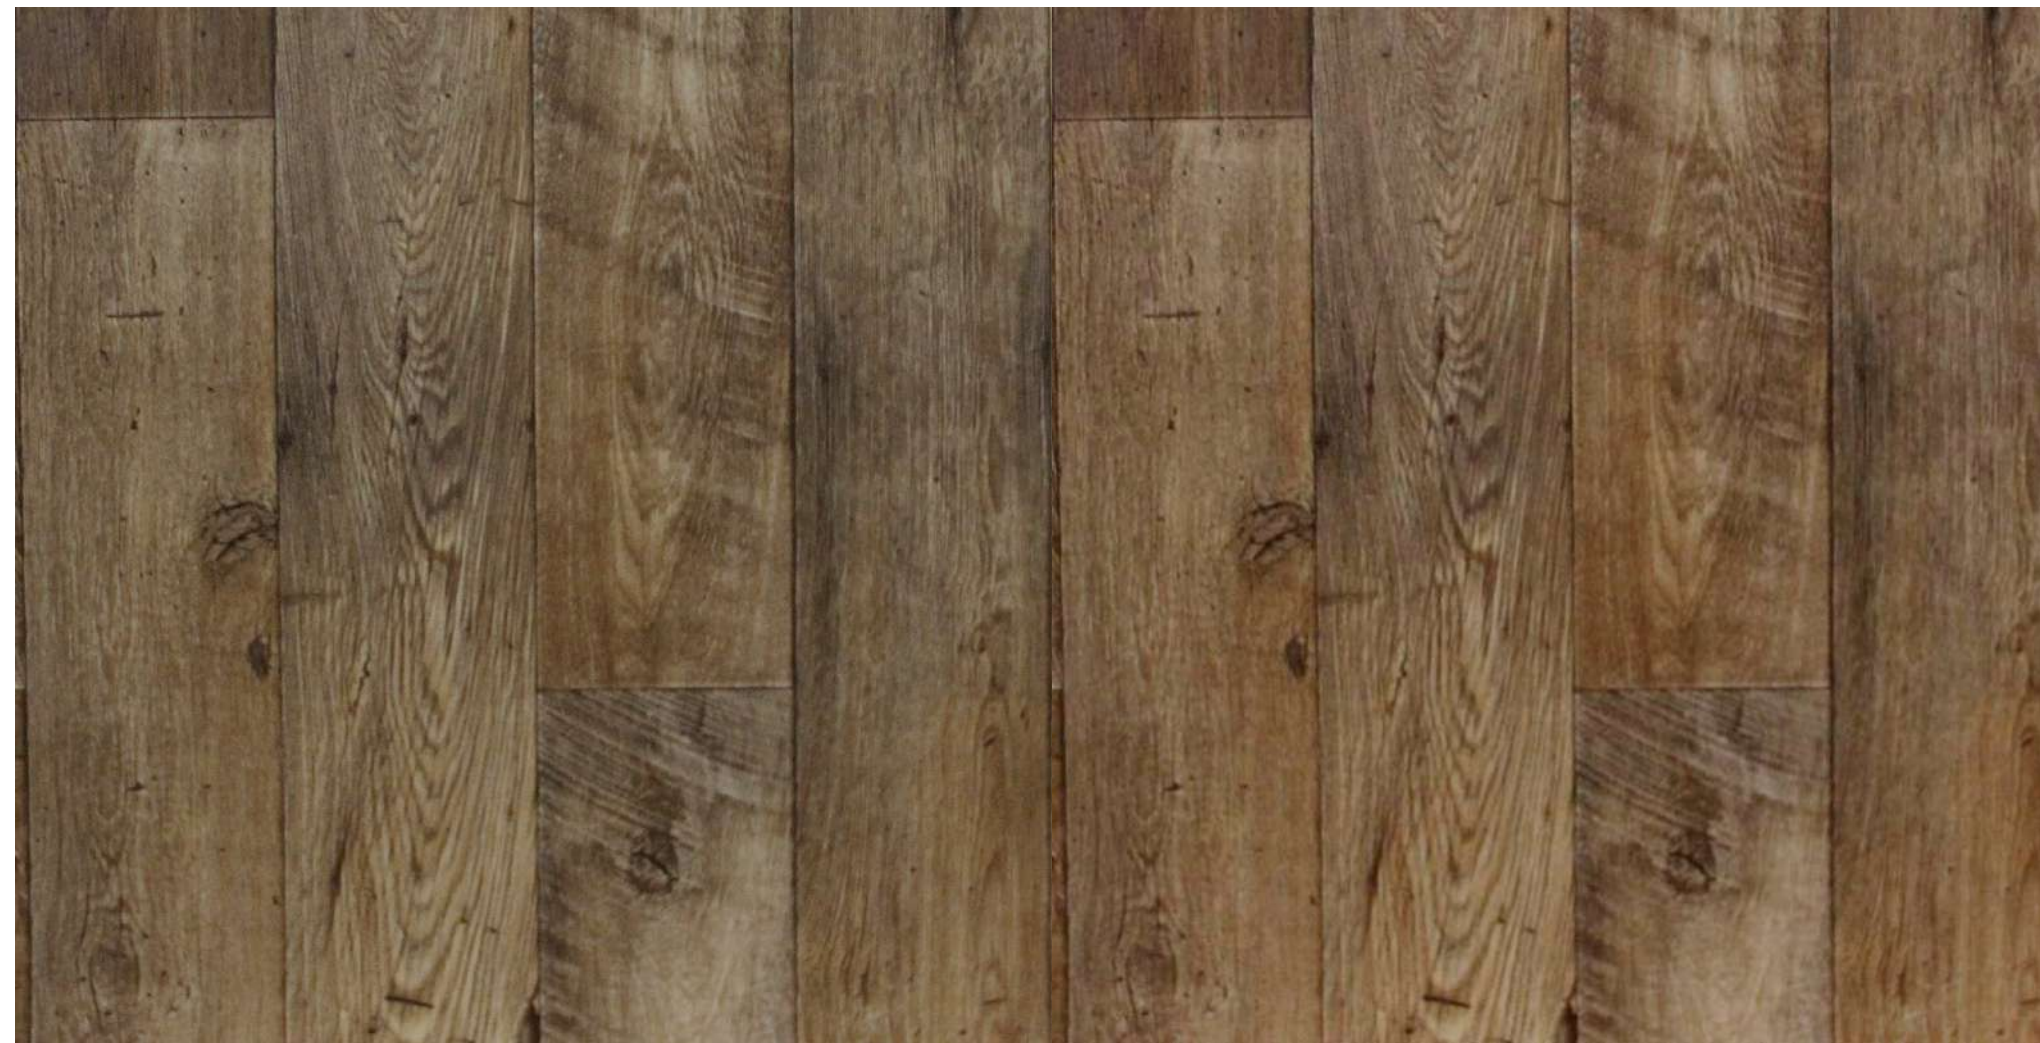

Peso. 1550 g/m<sup>2</sup>

Rollo 30 mts. Aprox.

**LINOLEUM - NOVA CARTIER 592**

ANCHO 3.00 mts.

ESPEJOR 2.5 mm

CAPA DE USO 0.25 mm

Peso. 1550 g/m<sup>2</sup>

Rollo 30 mts. Aprox.