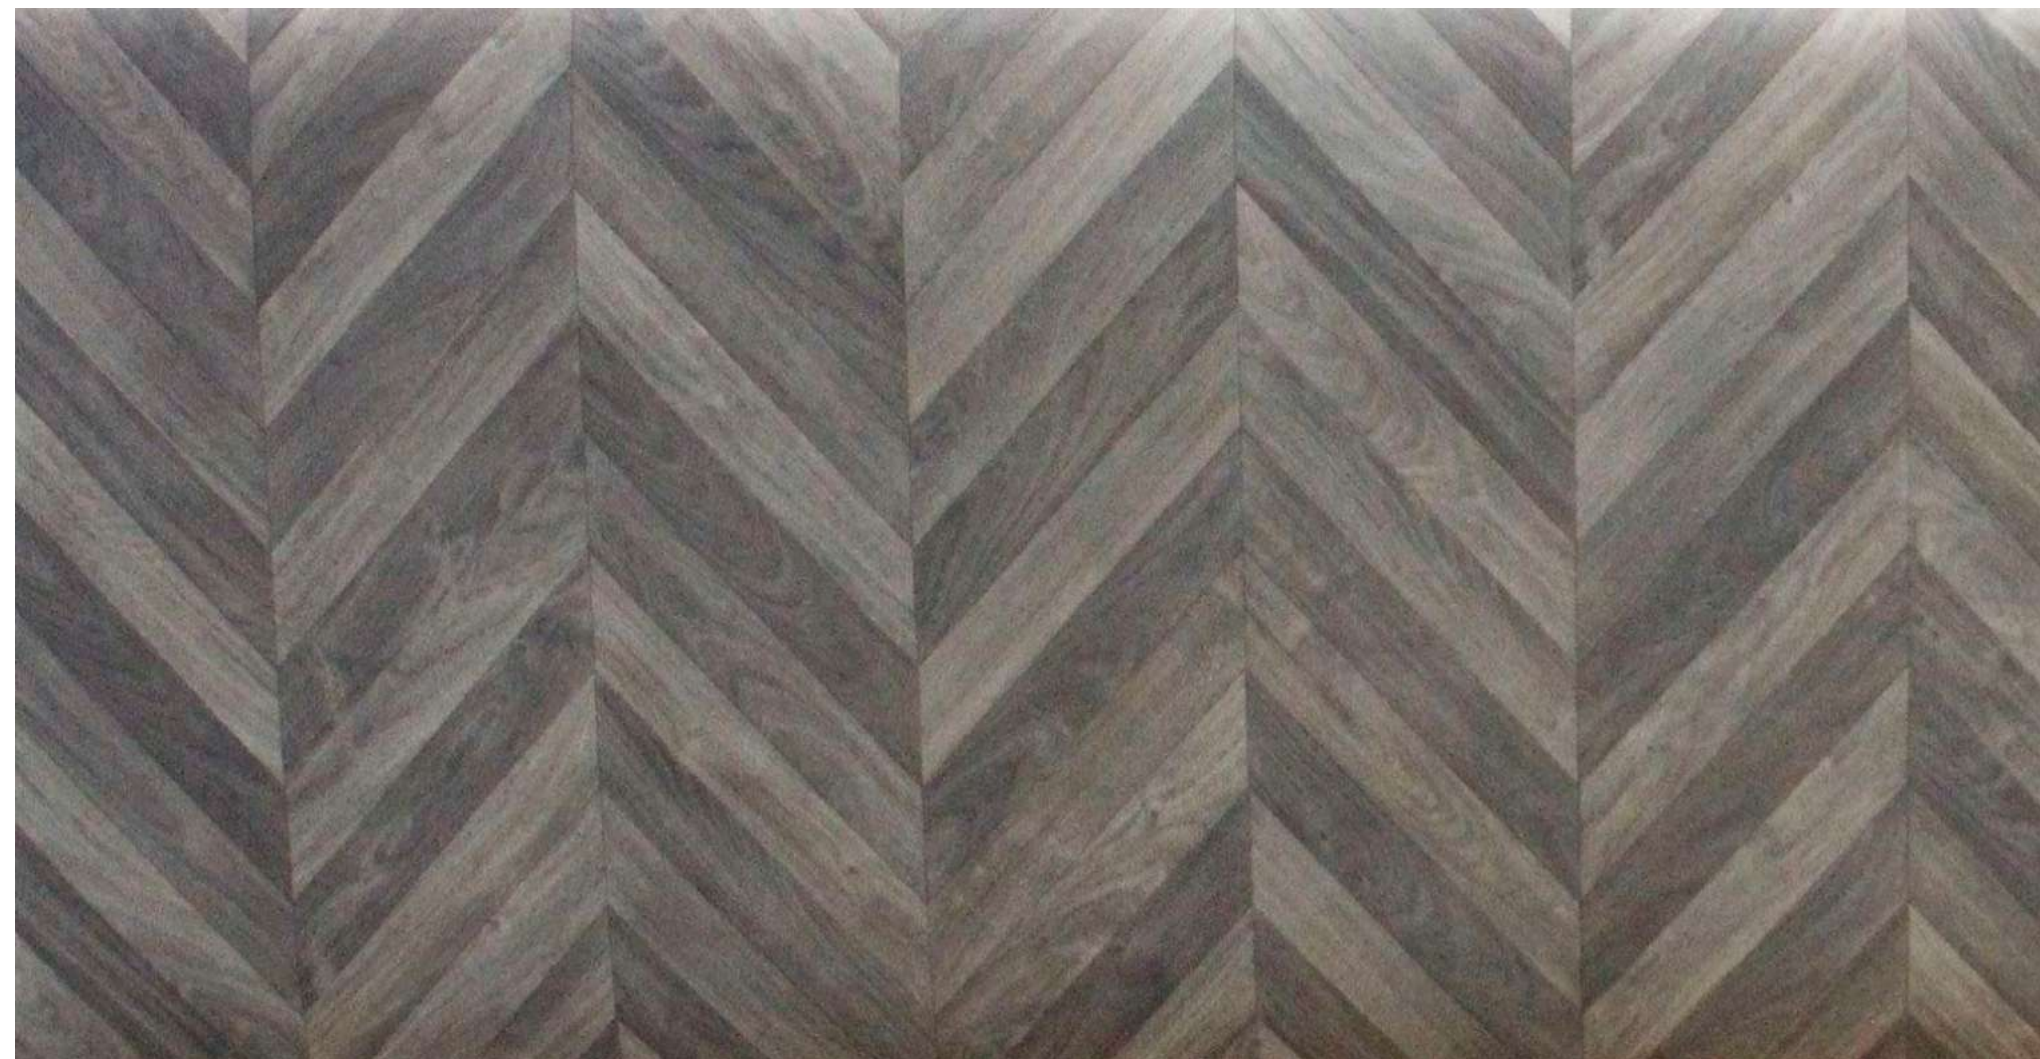

LINOLEUM - NOVA GRETA 595

ANCHO 3.00 mts.
ESPESOR 2.5 mm
CAPA DE USO 0.25 mm
Peso. 1550 g/m2
Rollo 30 mts. Aprox.