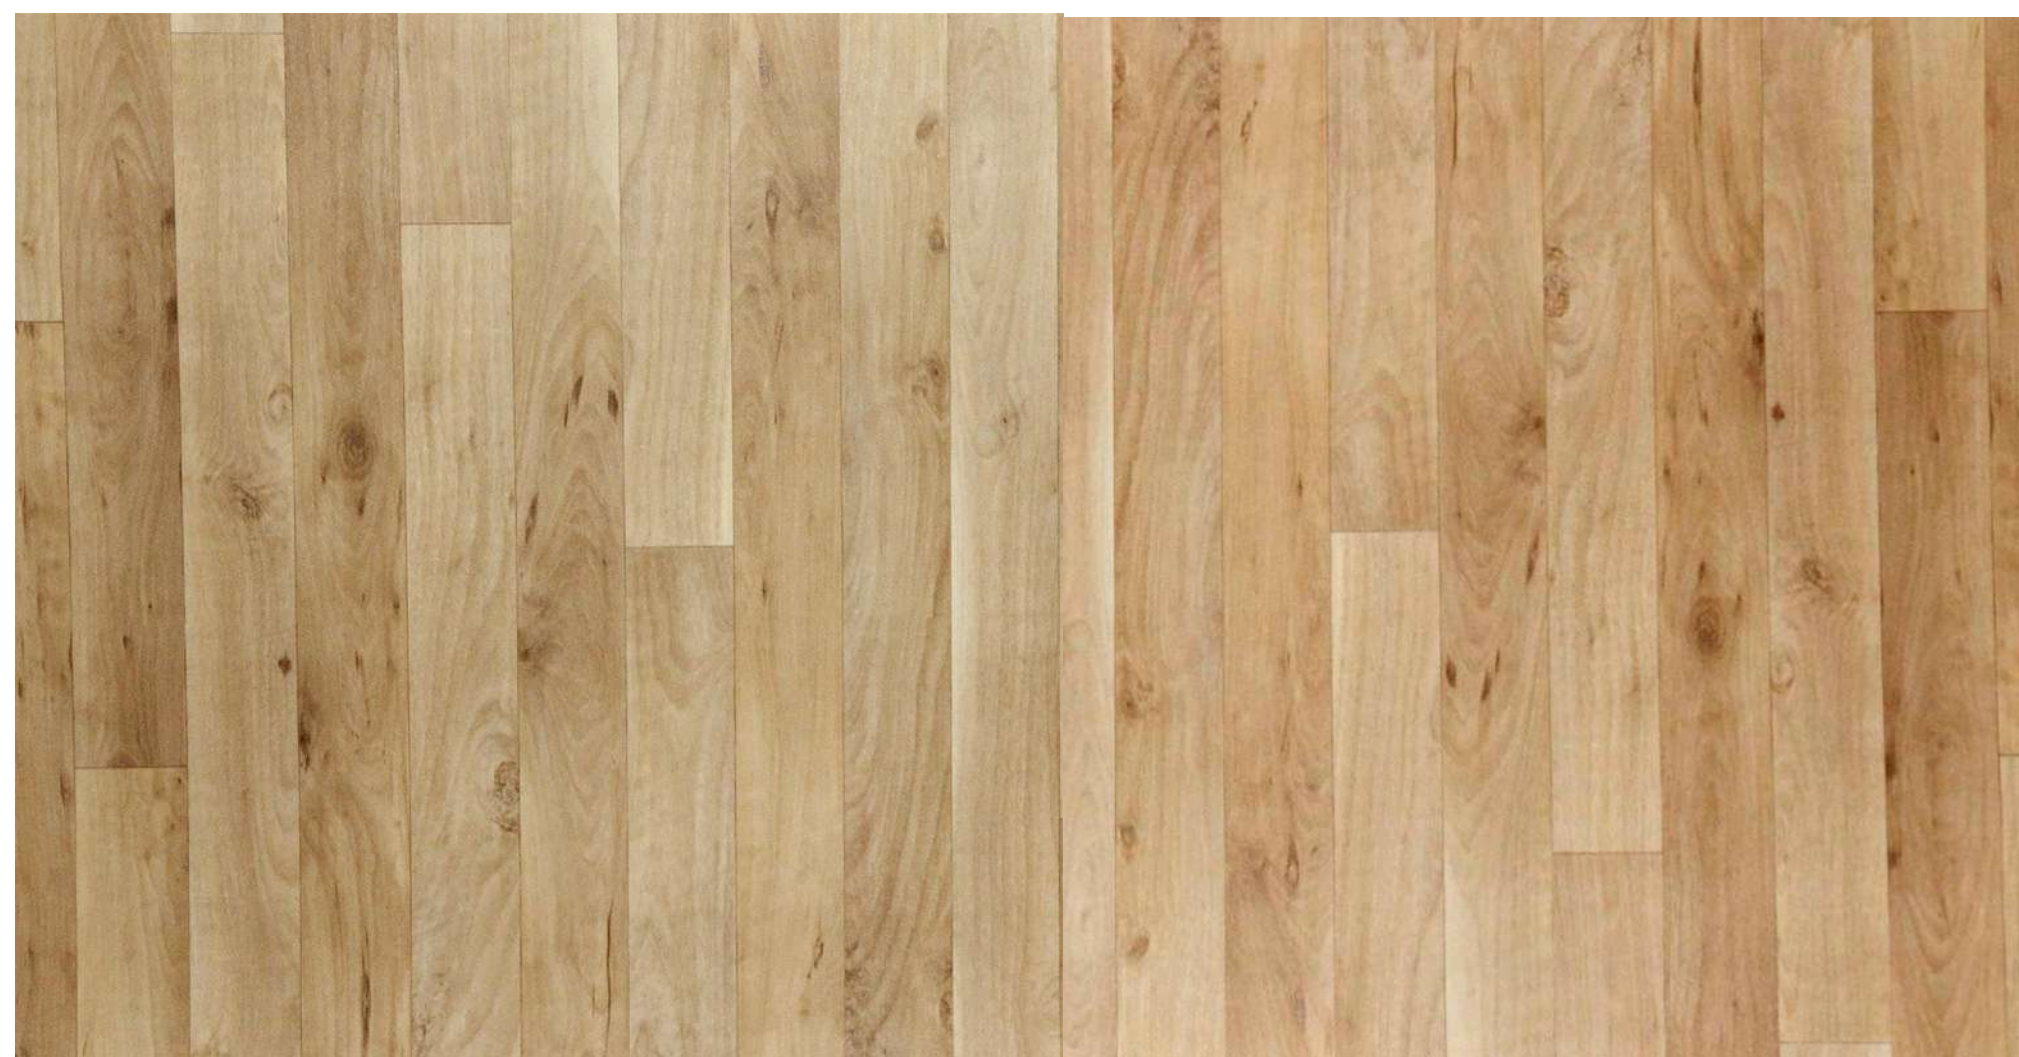

LINOLEUM - BINGO BARRIQUES 552

ANCHO 3.00 mts.

EUROPEAN CLASSIFICATION 22

ESPESOR 2.8 mm

CAPA DE USO 0.20 mm

Peso. 1600 g/m²

30 ML APROX

LINOLEUM - BINGO BIRMA 45

ANCHO 3.00 mts.

EUROPEAN CLASSIFICATION 22

ESPESOR 2.8 mm

CAPA DE USO 0.20 mm

Peso. 1600 g/m²

30 ML APROX