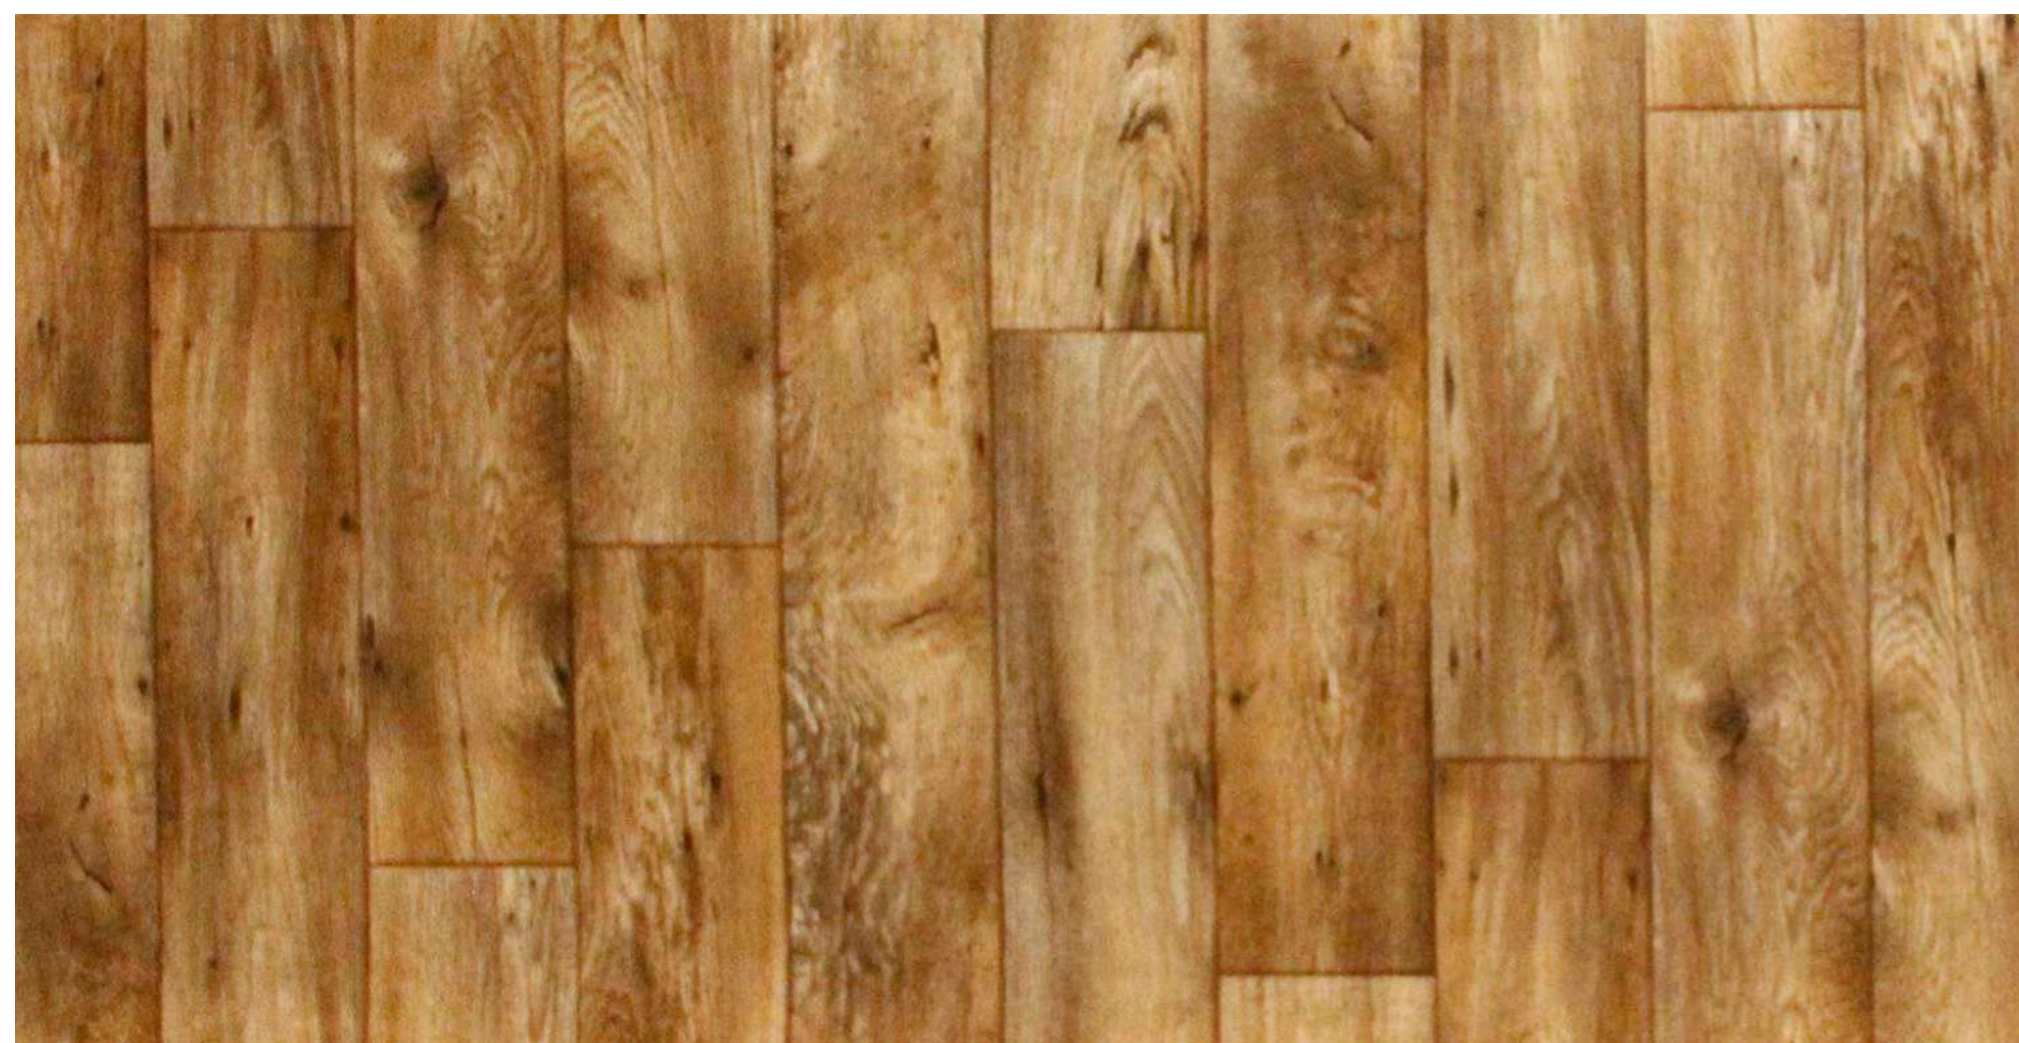

LINOLEUM - BINGO BARRIQUES 552

ANCHO 3.00 mts.

EUROPEAN CLASSIFICATION 22

ESPESOR 2.8 mm

CAPA DE USO 0.20 mm

Peso. 1600 g/m²

30 ML APROX

LINOLEUM - BINGO BIRMA 45

ANCHO 3.00 mts.

EUROPEAN CLASSIFICATION 22

ESPESOR 2.8 mm

CAPA DE USO 0.20 mm

Peso. 1600 g/m²

30 ML APROX